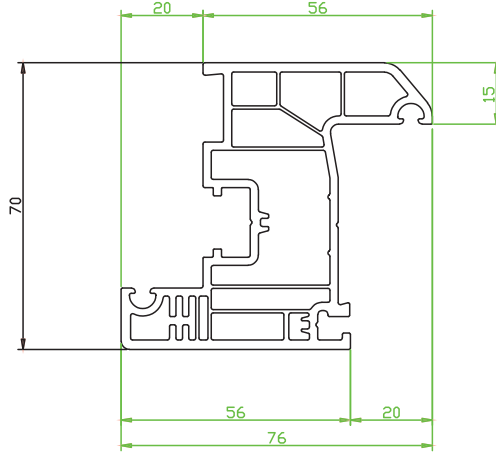

### Profil & Tasarım

**80 mm** profil genişliği ile zengin görünüm, **6 odacıklı** ve contalı yapısı ile her türlü hava şartlarında ve ses ortamında mükemmel izolasyon sonuçları verir, Özel tasarım TPV contalar kesin sızdırmazlık sağlar. Güneş ışınlarından, dış etkenlerden etkilenmez, deforme olmaz, Kendinden TPV gri contalı profilleri sayesinde düşük stok maliyeti ve süratli imalat, Bütün profillerde tek tip destek sacı, Özel su tahliye kanalları sayesinde sızan suların problemsizce dışarı atılmasını sağlar,

**Gold - 80 - 01**

Kasa Profili Kesit Detayı

**Gold - 70 - 02**

Kanat Profili Kesit Detayı

**Gold - 70 - 03**

Orta Kayıt Profili Kesit Detayı

**Gold - 70 - 04**

Kapı Kanat Profili Kesit Detayı