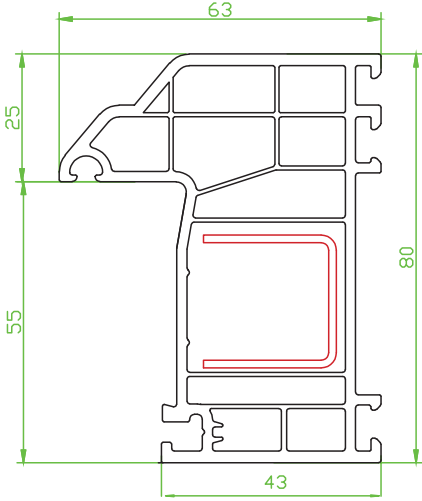

### Profil & Tasarım

**80 mm** profil genişliği ile zengin görünüm, **6 odacıklı** ve contalı yapısı ile her türlü hava şartlarında ve ses ortamında mükemmel izolasyon sonuçları verir, Özel tasarım TPV contalar kesin sızdırmazlık sağlar. Güneş ışınlarından, dış etkenlerden etkilenmez, deforme olmaz, Kendinden TPV gri contalı profilleri sayesinde düşük stok maliyeti ve süratli imalat, Bütün profillerde tek tip destek sacı, Özel su tahliye kanalları sayesinde sızan suların problemsizce dışarı atılmasını sağlar,

**Gold - 80 - 01**

Kasa Profili Kesit Detayı

**Gold - 70 - 02**

Kanat Profili Kesit Detayı

**Gold - 70 - 03**

Orta Kayıt Profili Kesit Detayı

**Gold - 70 - 04**

Kapı Kanat Profili Kesit Detayı