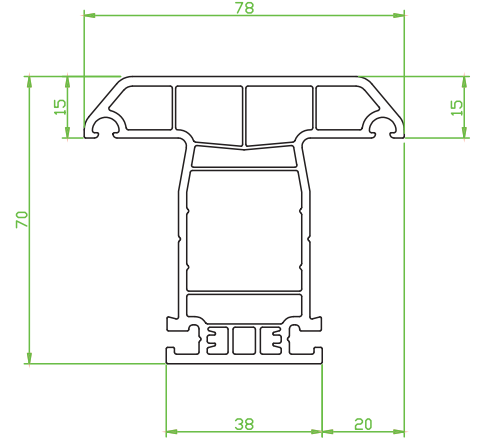

### Profil & Tasarım

**80 mm** profil genişliği ile zengin görünüm, **6 odacıklı** ve contalı yapısı ile her türlü hava şartlarında ve ses ortamında mükemmel izolasyon sonuçları verir, Özel tasarım TPV contalar kesin sızdırmazlık sağlar. Güneş ışınlarından, dış etkenlerden etkilenmez, deforme olmaz, Kendinden TPV gri contalı profilleri sayesinde düşük stok maliyeti ve süratli imalat, Bütün profillerde tek tip destek sacı, Özel su tahliye kanalları sayesinde sızan suların problemsizce dışarı atılmasını sağlar,

**Gold - 80 - 01**

Kasa Profili Kesit Detayı

**Gold - 70 - 02**

Kanat Profili Kesit Detayı

**Gold - 70 - 03**

Orta Kayıt Profili Kesit Detayı

**Gold - 70 - 04**

Kapı Kanat Profili Kesit Detayı