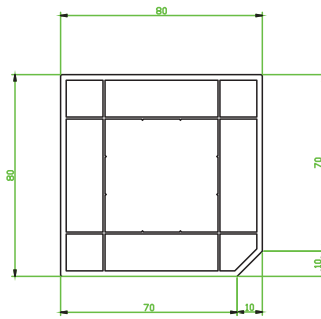

Gold - 70 - 11

70 80 Profil Kesit Detayı