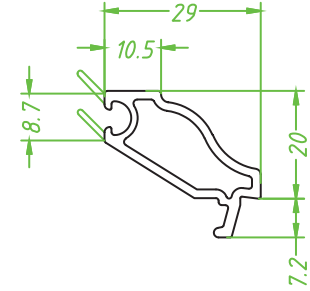

SÜRME

Profil & Tasarım

103 mm ve 80 mm profil genişliği. Her türlü şartlarda yüksek ses ve ısı izolasyonu sağlar. Dar mekanlarda geniş kullanma alanları oluşturur. Tüm sistemlerde aynı estetik çıta sistemi kullanılır. Profillerin içerisindeki galvanizli metal takviye profilleri sayesinde rüzgar yüküne karşı mukavemetlidir. Tüm mevsim şartlarında mükemmel konfor şartlarını sağlar. Yazın sıcaktan, kışın soğuktan korur. İlave bakım gerektirmez (Boya vernik vs.) Zengin renk seçenekleri sunar. Yüzeyi parlak ve pürüzsüzdür. Leke, kir ve toz tutmama özelliğine sahiptir. Her boyutta imalata imkan verir. Montajı kolaydır. Garanti belgesine sahiptir..

Sürme - 01

Tekli Sürme Kasa Profili Kesit Detayı

Sürme - 02

Çiftli Sürme Kasa Profili Kesit Detayı

Sürme - 03

Sürme Kanat Profili Kesit Detayı

Sürme - 04

Sürme Eşik Kaplama Profili Kesit Detayı

Sürme - 05

Sürme Kilit Profili Kesit Detayı

Gold - 60 - 08

Çift Cam Çıtası Kesit Detayı

Gold - 60 - 09

Tek Cam Çıtası Kesit Detayı

Gold - 60 - 10

Üçlü Cam Çıtası Kesit Detayı