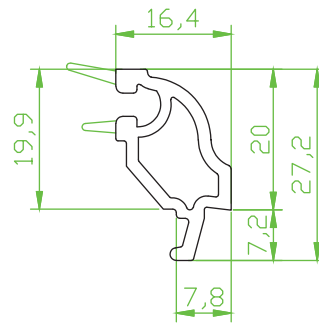

Sürme - 01

Tekli Sürme Kasa Profili Kesit Detayı

Sürme - 02

Çiftli Sürme Kasa Profili Kesit Detayı

Sürme - 03

Sürme Kanat Profili Kesit Detayı

Sürme - 04

Sürme Eşik Kaplama Profili Kesit Detayı

Sürme - 05

Sürme Kilit Profili Kesit Detayı

Gold - 60 - 08

Çift Cam Çıtası Kesit Detayı

Gold - 60 - 09

Tek Cam Çıtası Kesit Detayı

Gold - 60 - 10

Üçlü Cam Çıtası Kesit Detayı