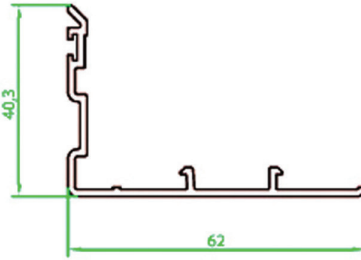

Sürme - 01

Tekli Sürme Kasa Profili Kesit Detayı

Sürme - 02

Çiftli Sürme Kasa Profili Kesit Detayı

Sürme - 03

Sürme Kanat Profili Kesit Detayı

Sürme - 04

Sürme Eşik Kaplama Profili Kesit Detayı

Sürme - 05

Sürme Kilit Profili Kesit Detayı

Gold - 60 - 08

Çift Cam Çıtası Kesit Detayı

Gold - 60 - 09

Tek Cam Çıtası Kesit Detayı

Gold - 60 - 10

Üçlü Cam Çıtası Kesit Detayı