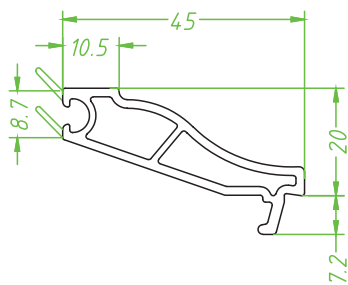

SÜRME

Profil & Tasarım

103 mm ve 80 mm profil genişliği. Her türlü şartlarda yüksek ses ve ısı izolasyonu sağlar. Dar mekanlarda geniş kullanma alanları oluşturur. Tüm sistemlerde aynı estetik çıta sistemi kullanılır. Profillerin içerisindeki galvanizli metal takviye profilleri sayesinde rüzgar yüküne karşı mukavemetlidir. Tüm mevsim şartlarında mükemmel konfor şartlarını sağlar. Yazın sıcaktan, kışın soğuktan korur. İlave bakım gerektirmez (Boya vernik vs.) Zengin renk seçenekleri sunar. Yüzeyi parlak ve pürüzsüzdür. Leke, kir ve toz tutmama özelliğine sahiptir. Her boyutta imalata imkan verir. Montajı kolaydır. Garanti belgesine sahiptir..

Sürme - 01

Tekli Sürme Kasa Profili Kesit Detayı

Sürme - 02

Çiftli Sürme Kasa Profili Kesit Detayı

Sürme - 03

Sürme Kanat Profili Kesit Detayı

Sürme - 04

Sürme Eşik Kaplama Profili Kesit Detayı

Sürme - 05

Sürme Kilit Profili Kesit Detayı

Gold - 60 - 08

Çift Cam Çıtası Kesit Detayı

Gold - 60 - 09

Tek Cam Çıtası Kesit Detayı

Gold - 60 - 10

Üçlü Cam Çıtası Kesit Detayı