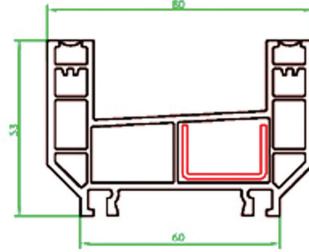

SÜRME

Profil & Tasarım

103 mm ve 80 mm profil genişliği. Her türlü şartlarda yüksek ses ve ısı izolasyonu sağlar. Dar mekanlarda geniş kullanma alanları oluşturur. Tüm sistemlerde aynı estetik çıta sistemi kullanılır. Profillerin içerisindeki galvanizli metal takviye profilleri sayesinde rüzgar yüküne karşı mukavemetlidir. Tüm mevsim şartlarında mükemmel konfor şartlarını sağlar. Yazın sıcaktan, kışın soğuktan korur. İlave bakım gerektirmez (Boya vernik vs.) Zengin renk seçenekleri sunar. Yüzeyi parlak ve pürüzsüzdür. Leke, kir ve toz tutmama özelliğine sahiptir. Her boyutta imalata imkan verir. Montajı kolaydır. Garanti belgesine sahiptir..

Sürme - 01

Tekli Sürme Kasa Profili Kesit Detayı

Sürme - 02

Çiftli Sürme Kasa Profili Kesit Detayı

Sürme - 03

Sürme Kanat Profili Kesit Detayı

Sürme - 04

Sürme Eşik Kaplama Profili Kesit Detayı

Sürme - 05

Sürme Kilit Profili Kesit Detayı

Gold - 60 - 08

Çift Cam Çıtası Kesit Detayı

Gold - 60 - 09

Tek Cam Çıtası Kesit Detayı

Gold - 60 - 10

Üçlü Cam Çıtası Kesit Detayı