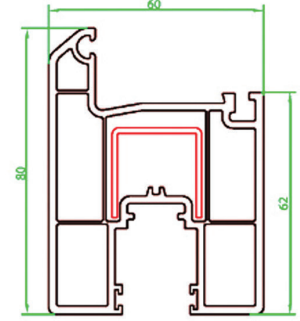

SÜRME

Profil & Tasarım

103 mm ve 80 mm profil genişliği. Her türlü şartlarda yüksek ses ve ısı izolasyonu sağlar. Dar mekanlarda geniş kullanma alanları oluşturur. Tüm sistemlerde aynı estetik çıta sistemi kullanılır. Profillerin içerisindeki galvanizli metal takviye profilleri sayesinde rüzgar yüküne karşı mukavemetlidir. Tüm mevsim şartlarında mükemmel konfor şartlarını sağlar. Yazın sıcaktan, kışın soğuktan korur. İlave bakım gerektirmez (Boya vernik vs.) Zengin renk seçenekleri sunar. Yüzeyi parlak ve pürüzsüzdür. Leke, kir ve toz tutmama özelliğine sahiptir. Her boyutta imalata imkan verir. Montajı kolaydır. Garanti belgesine sahiptir..

Sürme - 01

Tekli Sürme Kasa Profili Kesit Detayı

Sürme - 02

Çiftli Sürme Kasa Profili Kesit Detayı

Sürme - 03

Sürme Kanat Profili Kesit Detayı

Sürme - 04

Sürme Eşik Kaplama Profili Kesit Detayı

Sürme - 05

Sürme Kilit Profili Kesit Detayı

Gold - 60 - 08

Çift Cam Çıtası Kesit Detayı

Gold - 60 - 09

Tek Cam Çıtası Kesit Detayı

Gold - 60 - 10

Üçlü Cam Çıtası Kesit Detayı