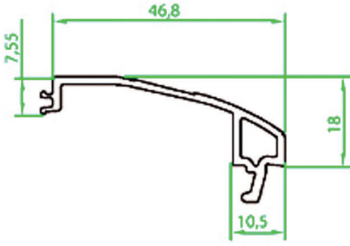

SÜRME

Profil & Tasarım

103 mm ve 80 mm profil genişliği. Her türlü şartlarda yüksek ses ve ısı izolasyonu sağlar. Dar mekanlarda geniş kullanma alanları oluşturur. Tüm sistemlerde aynı estetik çıta sistemi kullanılır. Profillerin içerisindeki galvanizli metal takviye profilleri sayesinde rüzgar yüküne karşı mukavemetlidir. Tüm mevsim şartlarında mükemmel konfor şartlarını sağlar. Yazın sıcaktan, kışın soğuktan korur. İlave bakım gerektirmez (Boya vernik vs.) Zengin renk seçenekleri sunar. Yüzeyi parlak ve pürüzsüzdür. Leke, kir ve toz tutmama özelliğine sahiptir. Her boyutta imalata imkan verir. Montajı kolaydır. Garanti belgesine sahiptir..

Sürme - 01

Tekli Sürme Kasa Profili Kesit Detayı

Sürme - 02

Çiftli Sürme Kasa Profili Kesit Detayı

Sürme - 03

Sürme Kanat Profili Kesit Detayı

Sürme - 04

Sürme Eşik Kaplama Profili Kesit Detayı