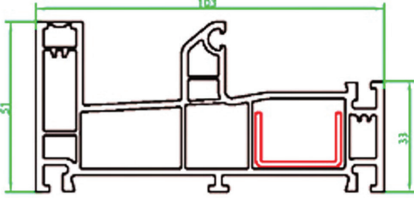

SÜRME

Profil & Tasarım

103 mm ve 80 mm profil genişliği. Her türlü şartlarda yüksek ses ve ısı izolasyonu sağlar. Dar mekanlarda geniş kullanma alanları oluşturur. Tüm sistemlerde aynı estetik çıta sistemi kullanılır. Profillerin içerisindeki galvanizli metal takviye profilleri sayesinde rüzgar yüküne karşı mukavemetlidir. Tüm mevsim şartlarında mükemmel konfor şartlarını sağlar. Yazın sıcaktan, kışın soğuktan korur. İlave bakım gerektirmez (Boya vernik vs.) Zengin renk seçenekleri sunar. Yüzeyi parlak ve pürüzsüzdür. Leke, kir ve toz tutmama özelliğine sahiptir. Her boyutta imalata imkan verir. Montajı kolaydır. Garanti belgesine sahiptir..

Sürme - 01

Tekli Sürme Kasa Profili Kesit Detayı

Sürme - 02

Çiftli Sürme Kasa Profili Kesit Detayı

Sürme - 03

Sürme Kanat Profili Kesit Detayı

Sürme - 04

Sürme Eşik Kaplama Profili Kesit Detayı