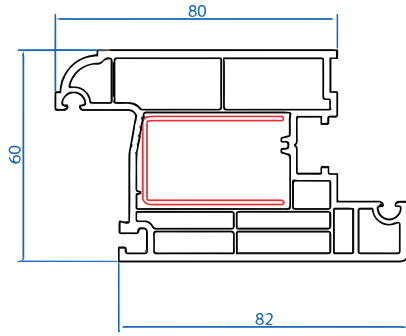

Zeno - 60 - 01

Kasa Profili Kesit Detayı

Zeno - 60 - 02

Kanat Profili Kesit Detayı

Zeno - 60 - 03

Orta Kayıt Profili Kesit Detayı

Zeno - 60 - 04

Kapı Kanat Profili Kesit Detayı

Zeno - 60 - 05

Dışa Açılan Kapı Kanat Profili Kesit Detayı

Zeno - 60 - 06

Hareketli Orta Kayıt Profili Kesit Detayı

Zeno - 60 - 08

Çift Cam Çıtası Kesit Detayı

Zeno - 60 - 09

Tek Cam Çıtası Kesit Detayı