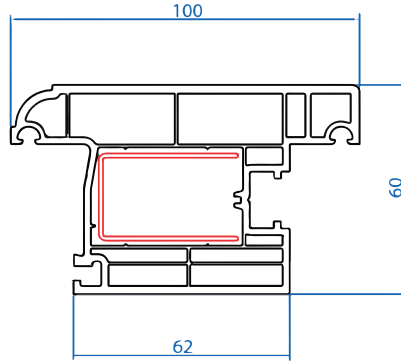

Zeno - 60 - 01

Kasa Profili Kesit Detayı

Zeno - 60 - 02

Kanat Profili Kesit Detayı

Zeno - 60 - 03

Orta Kayıt Profili Kesit Detayı

Zeno - 60 - 04

Kapı Kanat Profili Kesit Detayı

Zeno - 60 - 05

Dışa Açılan Kapı Kanat Profili Kesit Detayı

Zeno - 60 - 06

Hareketli Orta Kayıt Profili Kesit Detayı

Zeno - 60 - 08

Çift Cam Çıtası Kesit Detayı

Zeno - 60 - 09

Tek Cam Çıtası Kesit Detayı