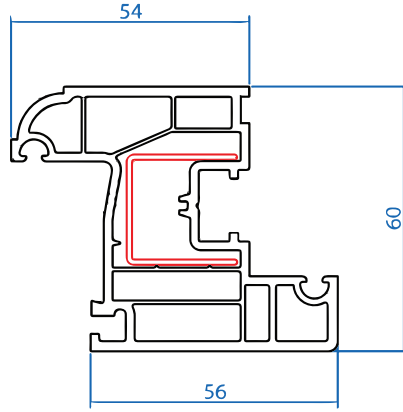

ZENO-60

Profil & Tasarım

60 mm profil genişliği ile dolgun görünüm, **4 odacıklı** ve contalı yapısı ile her türlü hava şartlarında ve ses ortamında mükemmel izolasyon sonuçları verir, Özel tasarım TPV contalar kesin sızdırmazlık sağlar. Güneş ışınlarından, dış etkenlerden etkilenmez, deforme olmaz, Kendinden TPV gri contalı profilleri sayesinde düşük stok maliyeti ve süratli imalat, Bütün profillerde tek tip destek sacı, Özel su tahliye kanalları sayesinde sızan suların problemsizce dışarı atılmasını sağlar,

Zeno - 60 - 01

Kasa Profili Kesit Detayı

Zeno - 60 - 02

Kanat Profili Kesit Detayı

Zeno - 60 - 03

Orta Kayıt Profili Kesit Detayı

Zeno - 60 - 04

Kapı Kanat Profili Kesit Detayı

Zeno - 60 - 15

Pervazlı Kasa Kesit Detayı