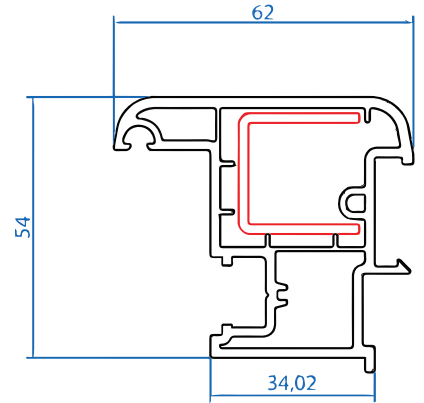

Zeno - 60 - 01

Kasa Profili Kesit Detayı

Zeno - 60 - 02

Kanat Profili Kesit Detayı

Zeno - 60 - 03

Orta Kayıt Profili Kesit Detayı

Zeno - 60 - 04

Kapı Kanat Profili Kesit Detayı

Zeno - 60 - 05

Dışa Açılan Kapı Kanat Profili Kesit Detayı

Zeno - 60 - 06

Hareketli Orta Kayıt Profili Kesit Detayı

Zeno - 60 - 08

Çift Cam Çıtası Kesit Detayı

Zeno - 60 - 09

Tek Cam Çıtası Kesit Detayı