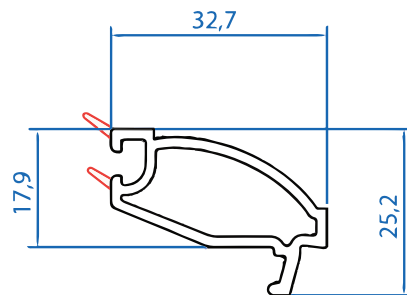

Zeno - 60 - 05

Dışa Açılan Kapı Kanat Profili Kesit Detayı

Zeno - 60 - 06

Hareketli Orta Kayıt Profili Kesit Detayı

Zeno - 60 - 08

Çift Cam Çıtası Kesit Detayı

Zeno - 60 - 09

Tek Cam Çıtası Kesit Detayı