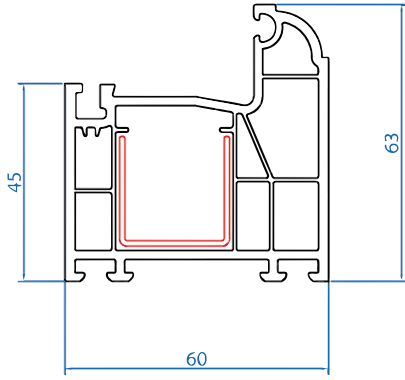

ZENO-60

Profil & Tasarım

60 mm profil genişliği ile dolgun görünüm, **4 odacıklı** ve contalı yapısı ile her türlü hava şartlarında ve ses ortamında mükemmel izolasyon sonuçları verir, Özel tasarım TPV contalar kesin sızdırmazlık sağlar. Güneş ışınlarından, dış etkenlerden etkilenmez, deforme olmaz, Kendinden TPV gri contalı profilleri sayesinde düşük stok maliyeti ve süratli imalat, Bütün profillerde tek tip destek sacı, Özel su tahliye kanalları sayesinde sızan suların problemsizce dışarı atılmasını sağlar,

Zeno - 60 - 01

Kasa Profili Kesit Detayı

Zeno - 60 - 02

Kanat Profili Kesit Detayı

Zeno - 60 - 03

Orta Kayıt Profili Kesit Detayı

Zeno - 60 - 04

Kapı Kanat Profili Kesit Detayı